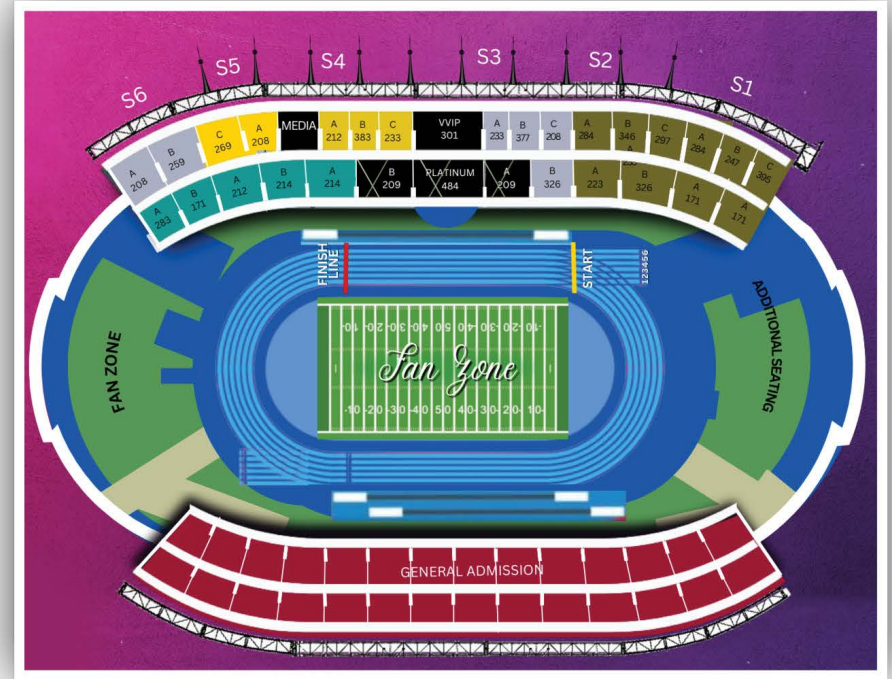

- ROW
- LOCKED SEAT
- COLUMN

SEATING CHART

WEST LOWER 3

ROW	A														B																											
11	86	87	88	89	90	91	92	93	94	95	96	97	98	99	100	101	102	103	104	111	105	106	107	108	109	110	111	112	113	114	115	116	117	118	119	120	121	122	123	124	125	
10	86	87	88	89	90	91	92	93	94	95	96	97	98	99	100	101	102	103	104	110	105	106	107	108	109	110	111	112	113	114	115	116	117	118	119	120	121	122	123	124	125	126
09	86	87	88	89	90	91	92	93	94	95	96	97	98	99	100	101	102	103	104	109	105	106	107	108	109	110	111	112	113	114	115	116	117	118	119	120	121	122	123	124	125	126
08	86	87	88	89	90	91	92	93	94	95	96	97	98	99	100	101	102	103	104	108	105	106	107	108	109	110	111	112	113	114	115	116	117	118	119	120	121	122	123	124	125	126
07	86	87	88	89	90	91	92	93	94	95	96	97	98	99	100	101	102	103	104	107	105	106	107	108	109	110	111	112	113	114	115	116	117	118	119	120	121	122	123	124	125	126
06	86	87	88	89	90	91	92	93	94	95	96	97	98	99	100	101	102	103	104	106	105	106	107	108	109	110	111	112	113	114	115	116	117	118	119	120	121	122	123	124	125	126
05	86	87	88	89	90	91	92	93	94	95	96	97	98	99	100	101	102	103	104	105	105	106	107	108	109	110	111	112	113	114	115	116	117	118	119	120	121	122	123	124	125	126
04	86	87	88	89	90	91	92	93	94	95	96	97	98	99	100	101	102	103	104	104	105	106	107	108	109	110	111	112	113	114	115	116	117	118	119	120	121	122	123	124	125	126
03	86	87	88	89	90	91	92	93	94	95	96	97	98	99	100	101	102	103	104	103	105	106	107	108	109	110	111	112	113	114	115	116	117	118	119	120	121	122	123	124	125	126
02	86	87	88	89	90	91	92	93	94	95	96	97	98	99	100	101	102	103	104	102	105	106	107	108	109	110	111	112	113	114	115	116	117	118	119	120	121	122	123	124	125	126
01	86	87	88	89	90	91	92	93	94	95	96	97	98	99	100	101	102	103	104	101	105	106	107	108	109	110	111	112	113	114	115	116	117	118	119	120	121	122	123	124	125	126

209

236

- ROW
- LOCKED SEAT
- COLUMN

SEATING CHART