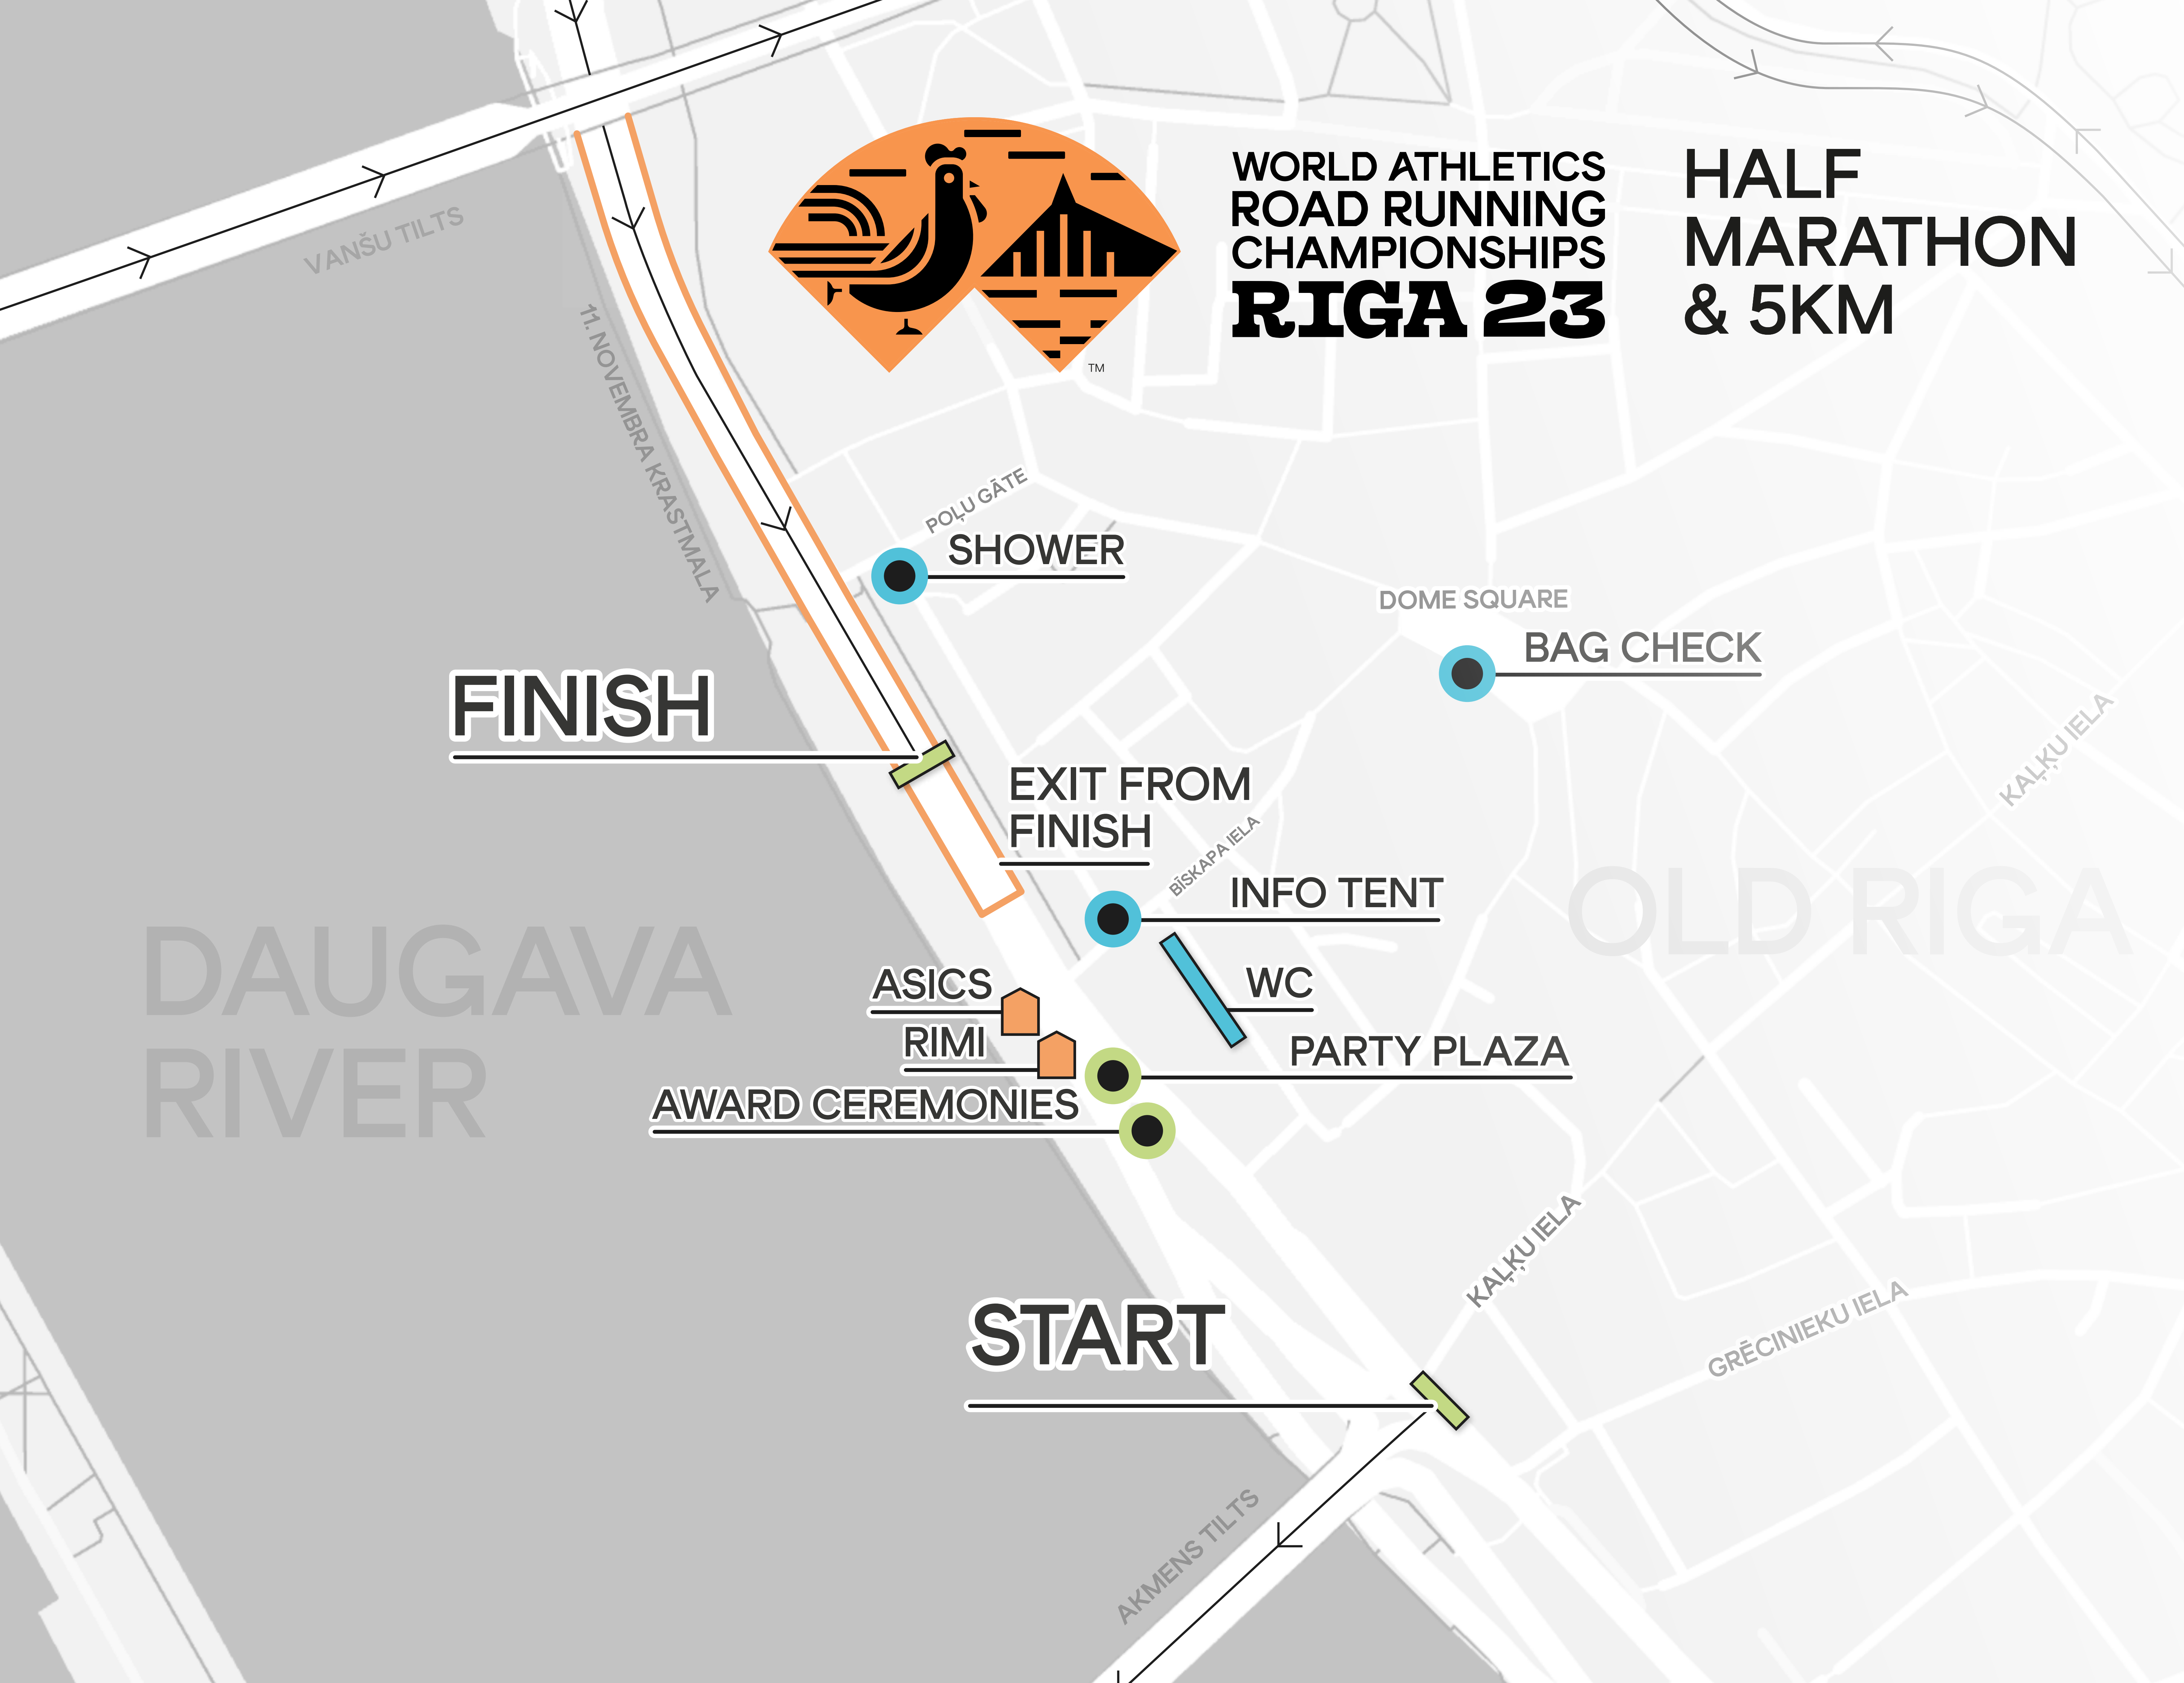

WORLD ATHLETICS
ROAD RUNNING
CHAMPIONSHIPS
RIGA 23

**HALF
MARATHON
& 5KM**

VANŠU TILTS

11. NOVEMBRA KRĀSTMĀLA

POĻU GĀTE

SHOWER

DOME SQUARE

BAG CHECK

FINISH

EXIT FROM
FINISH

BĪSKAPA IELA

INFO TENT

WC

PARTY PLAZA

ASICS
RIMI

AWARD CEREMONIES

START

KALĶU IELA

GRĒCINIEKU IELA

AKMENS TILTS

DAUGAVA
RIVER

OLD RIGA

KALĶU IELA